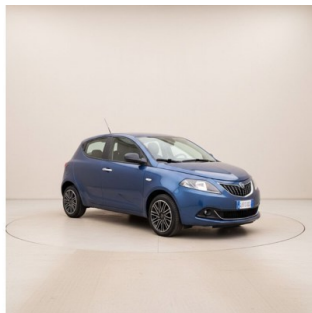

LANCIA

Ypsilon 3^a serie

Ypsilon 1.0 FireFly 5 porte S&S Hybrid Gold

Garanzia **Mesi**

Alimentazione: **ibrida**

Cilindrata: **999 cc**

Potenza: **69 CV (51 KW)**

Cambio: **manuale**

Numero Porte: 5

Lunghezza: 3837 mm

Consumo Extraurb.: 3,50 l/100km

Consumo Misto: 4,00 l/100km

NOTE

? LANCIA Ypsilon 1.0 Hybrid Gold – ELEGANTE, MODERNA E DAI BASSI CONSUMI ? Immatricolazione: 03/2023 ? Km: 36.000 ? Alimentazione: Ibrida (Benzina – Mild Hybrid) ? Cilindrata: 999 cm³ ? Potenza: 70 CV – 51 kW ? Carrozzeria: Berlina 2 volumi ? Normativa: Euro 6.d tmp (2016/427) e seguenti Bellissima Lancia Ypsilon Hybrid Gold, city car elegante e raffinata, perfetta per chi cerca comfort, stile italiano e bassi costi di gestione. ? Auto aziendale ? Chilometraggio contenuto ? Interni in ottime condizioni ? Mai incidentata ? Motore 1.0 Hybrid 70 CV, efficiente e fluido ? Ideale per città e utilizzo quotidiano ? Perfetta anche per neopatentati Compatta fuori ma comoda dentro, con consumi ridotti grazie al sistema mild hybrid. ? Servizi inclusi ? Tagliando olio e filtro olio e controllo completo del veicolo ? Possibilità di permuta – inviaci foto e dati a amministrazione@gualdanicar.it oppure su WhatsApp 3394159043 ? Finanziamento personalizzato, anche per l'intero importo ? Garanzia 12 mesi, estendibile fino a 36 mesi con copertura Mapfre Mawdy Warranty, soccorso stradale incluso ? Gualdani Car Service – Pieve a Presciano (AR) ? 0575.897223 ? amministrazione@gualdanicar.it ? WhatsApp 3394159043 ? La dotazione tecnica e la descrizione degli accessori indicati nella presente scheda potrebbero differire dall'effettivo equipaggiamento del veicolo, a causa della non uniformità dei dati pubblicati dai diversi portali. La Gualdani Car Service declina ogni responsabilità per eventuali involontarie incongruenze, non imputabili all'azienda, che non rappresentano in alcun modo impegno contrattuale. Si consiglia sempre la visione e la prova del veicolo in sede.