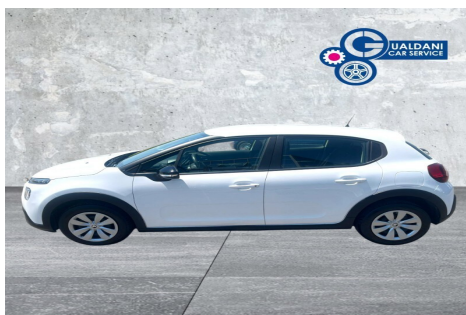

CITROEN

C3 3^a serie

C3 BlueHDi 100 S&S Feel

Garanzia **Mesi**

Alimentazione: **gasolio** Cilindrata: **1499 cc** Potenza: **102 CV (75 KW)**

Cambio: **manuale** Colore: **BIANCO**

Immatricolazione: **01-01-2022** Km Totali: **74.953**

DATI TECNICI

Emissioni cO2: 104 g/km
Marce: 6
Numero Sedili: 5
Massa a Vuoto: 600 kg
Larghezza: 1749 mm
Altezza: 1474 mm

Numero Cilindri: 4
Colore Interni:
Consumo Urbano: 4,40 l/100km
Normativa Ecologica: euro6
Carrozzeria: berlina

Trazione: A
Numero Porte: 5
Lunghezza: 3996 mm
Consumo Extraurb.: 3,10 l/100km
Consumo Misto: 3,60 l/100km

NOTE

? CITROËN C3 BlueHDi 100 S&S FEEL – 100 cavalli di comfort ed efficienza! ? Immatricolata 2021 – Solo 75.000 km ? Motore 1.5 Diesel 102 CV – Ideale per chi percorre tanti km e cerca consumi bassissimi ? Normativa: Euro 6.d tmp ? Prezzo: 11.990 ? PERFETTA PER CHI VUOLE RISPARMIARE SENZA RINUNCIARE ALLO STILE ? Vettura aziendale, unico proprietario non fumatore ? Interni impeccabili, mai incidentata ? Dotazioni principali: Climatizzatore Cruise control Radio touchscreen con Bluetooth e comandi al volante Alzacristalli elettrici Fari diurni LED Sensori di parcheggio posteriori Sedili posteriori sdoppiabili ? SERVIZI OFFERTI ? Tagliando e ispezione pre-consegna inclusi ? Garanzia di 12 mesi estendibile fino a 36 con prodotti MAPFRE MAWDY, inclusi soccorso stradale e coperture complete ? Possibilità di finanziamento anche sull'intero importo, senza vincoli ? Permuta del tuo usato: inviaci foto e dati via mail o WhatsApp per una valutazione veloce e gratuita ? Prova su strada sempre disponibile, anche con il tuo meccanico di fiducia! ? Vieni a trovarci a Pieve a Presciano (AR) ? 0575.897223 ? amministrazione@gualdanicar.it ? WhatsApp: 339 4159043 ? www.gualdanicarservice.it ? Nota bene: Dotazioni e accessori possono differire leggermente da quanto riportato. Gualdani Car Service declina ogni responsabilità per eventuali discrepanze non imputabili all'azienda. Visione e prova consigliate.